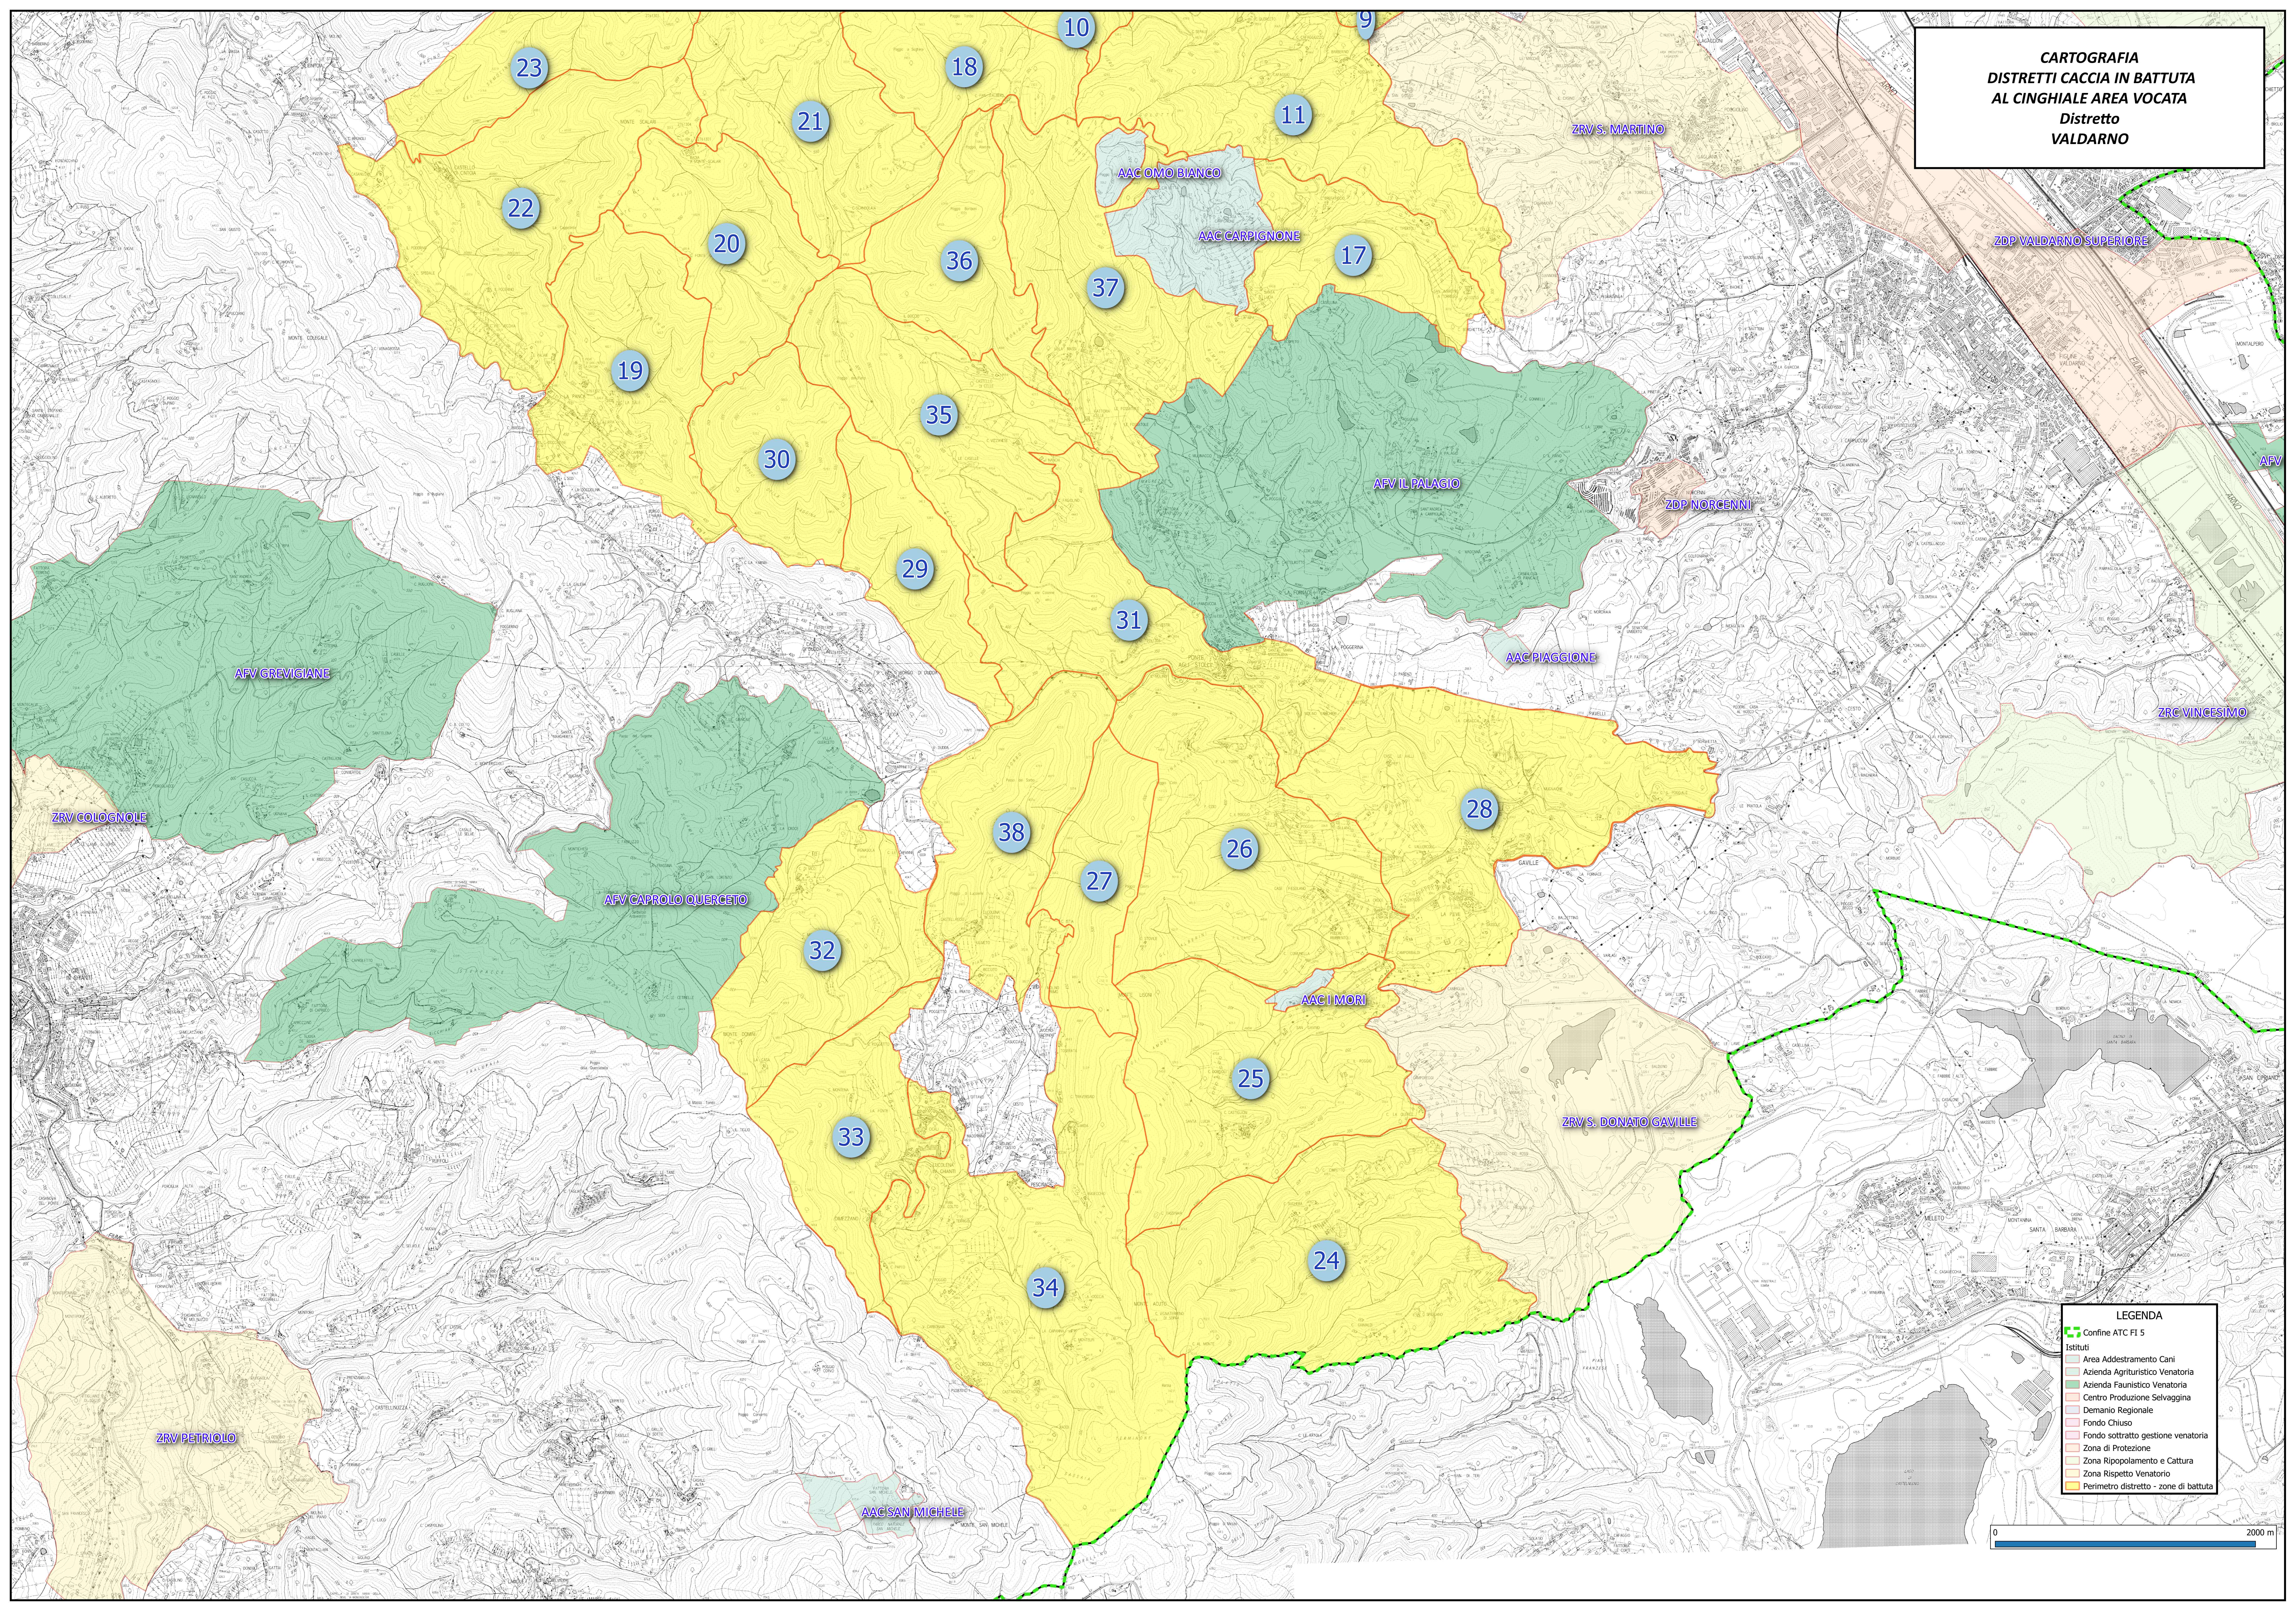

**CARTOGRAFIA
DISTRETTI CACCIA IN BATTUTA
AL CINGHIALE AREA VOCATA
Distretto
VALDARNO**

- LEGENDA**
- Confine ATC FI 5
 - Istituti
 - Area Addestramento Cani
 - Azienda Agritouristica Venatoria
 - Azienda Faunistico Venatoria
 - Centro Produzione Selvaggina
 - Demanio Regionale
 - Fondo Chiuso
 - Fondo sottratto gestione venatoria
 - Zona di Protezione
 - Zona Ripopolamento e Cattura
 - Zona Rispetto Venatorio
 - Perimetro distretto - zone di battuta

0 2000 m